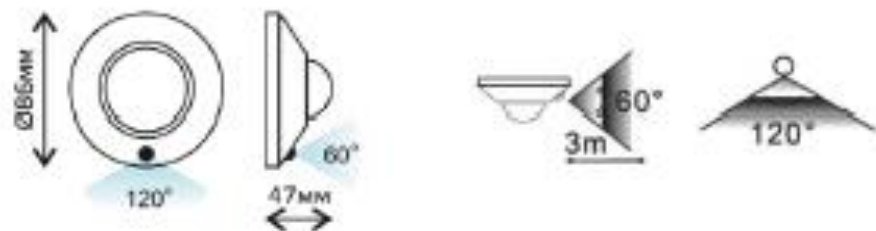

CL001

 Работает от 3 батареек типа AA  Ø86x47 мм

 Крепление винтовое / липкая лента

 3 x AA

CL003

 Работает от 4 батареек типа AA

 Монтаж на магнитную ленту

 Ручной и автоматический режимы работы