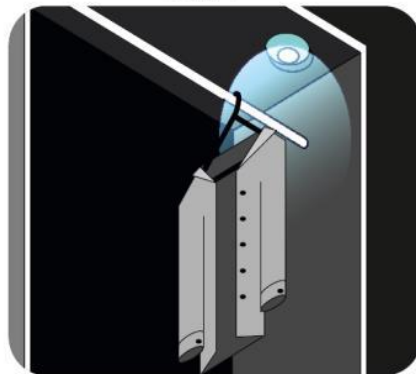

Многофункциональные автономные сенсорные светильники

Область применения

Автономные сенсорные светильники могут применяться для локального освещения: прикроватного пространства, детской, мастерской, а так же в местах, где не требуется использование основного освещения.

Автоматическое срабатывание позволяет применять такой светильник в качестве дежурного источника света.

Компактные размеры, возможность портативного использования, а так же автономный принцип работы расширяет возможности применения светильника.

Гардероб